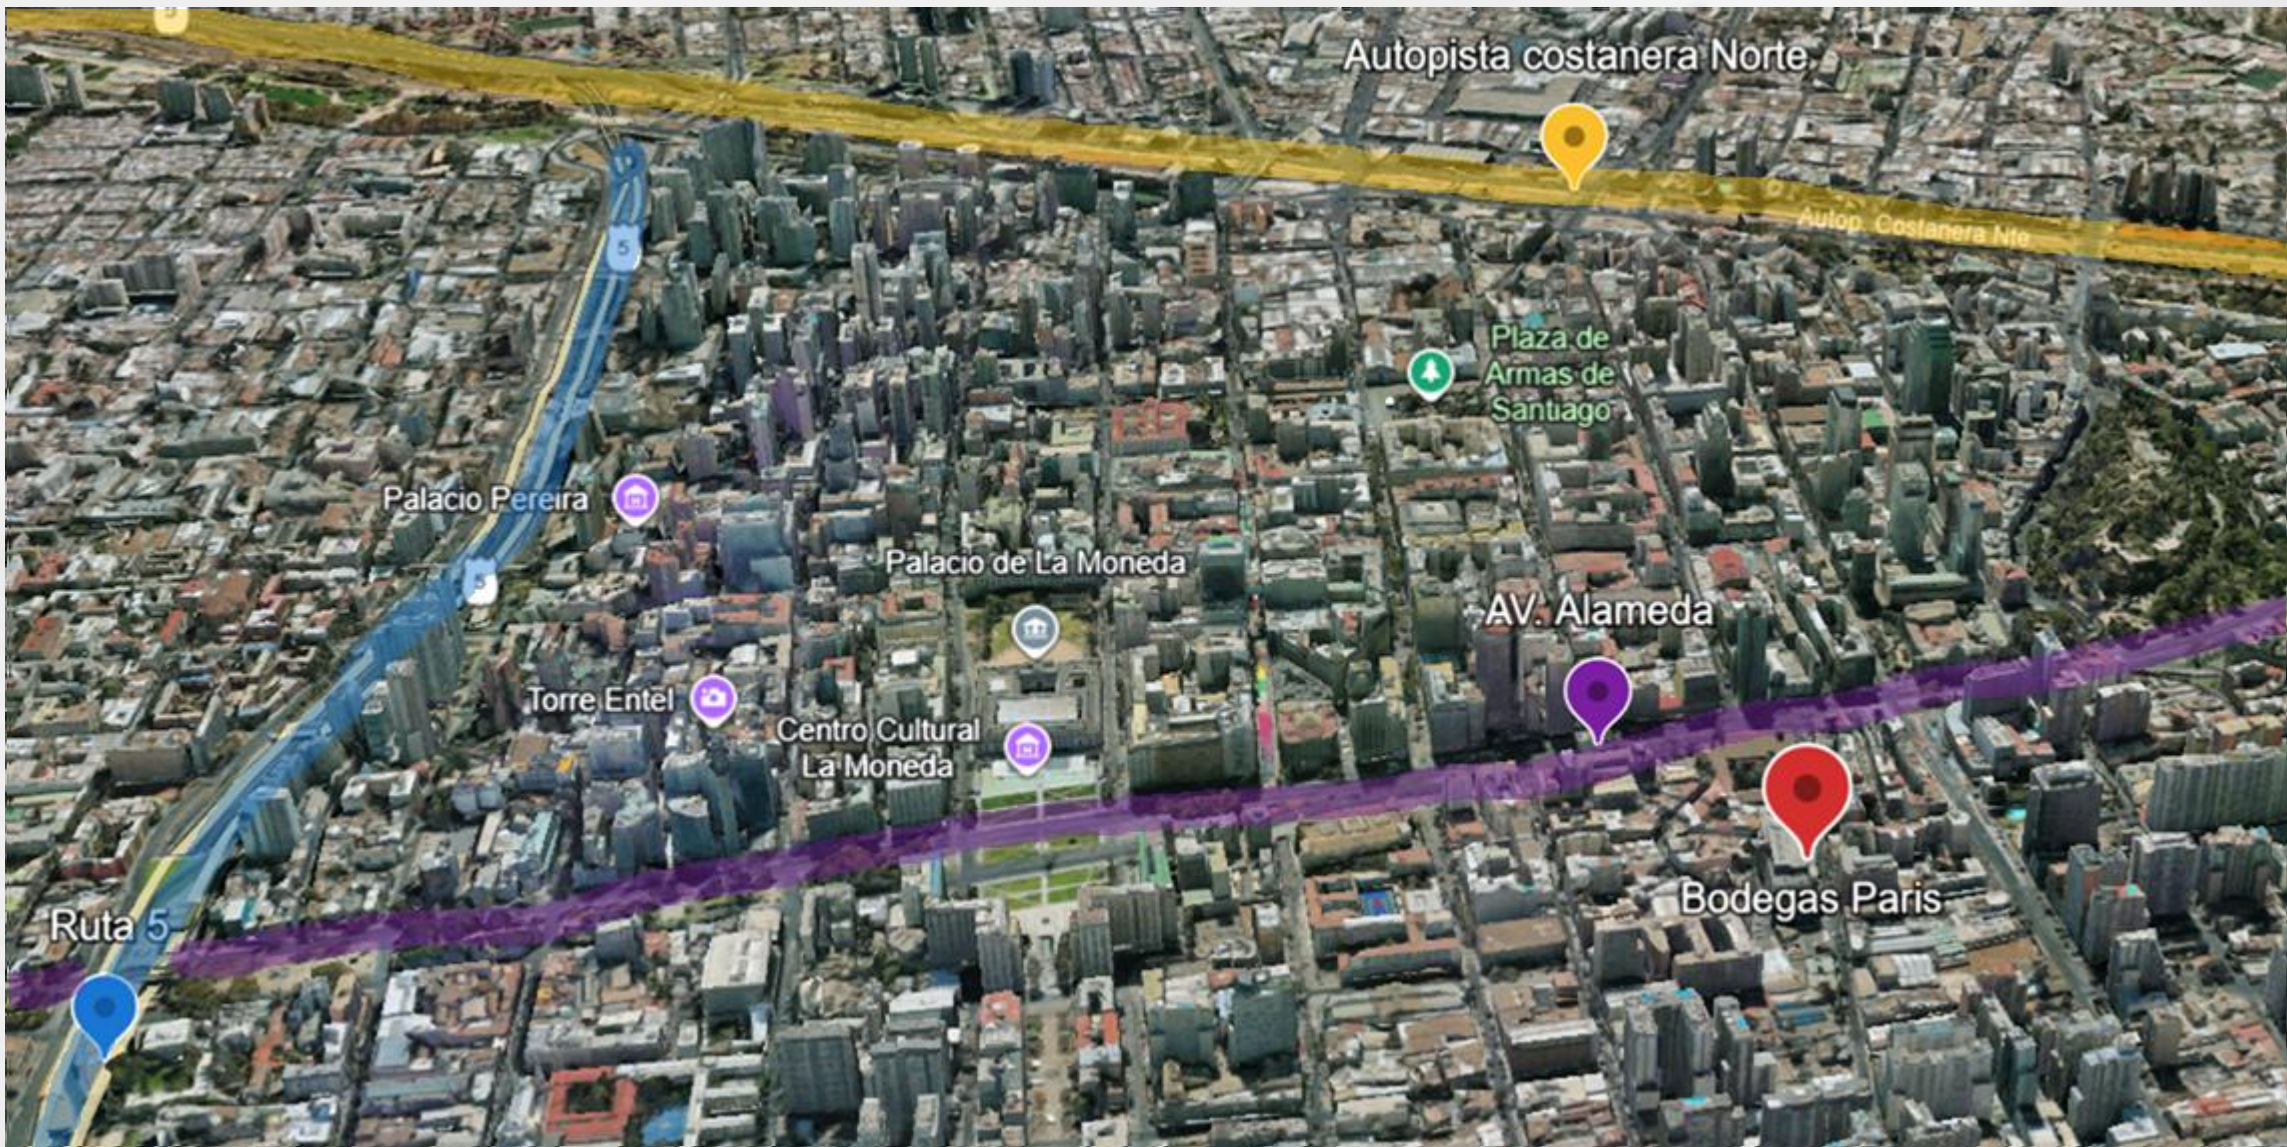

bodegas
PARIS

Ubicación céntrica

Conectividad con principales vías

Múltiples accesos

Ubicación estratégica en plena ciudad

Estacionamientos

Comodidad para cargar y descargar

Seguridad

Control de acceso magnético y cámaras de seguridad

Conectividad estratégica: bodegas integradas a minutos de autopistas centrales y de los principales ejes de movilidad urbana: Av. Alameda – Autopista Central – Costanera Norte.