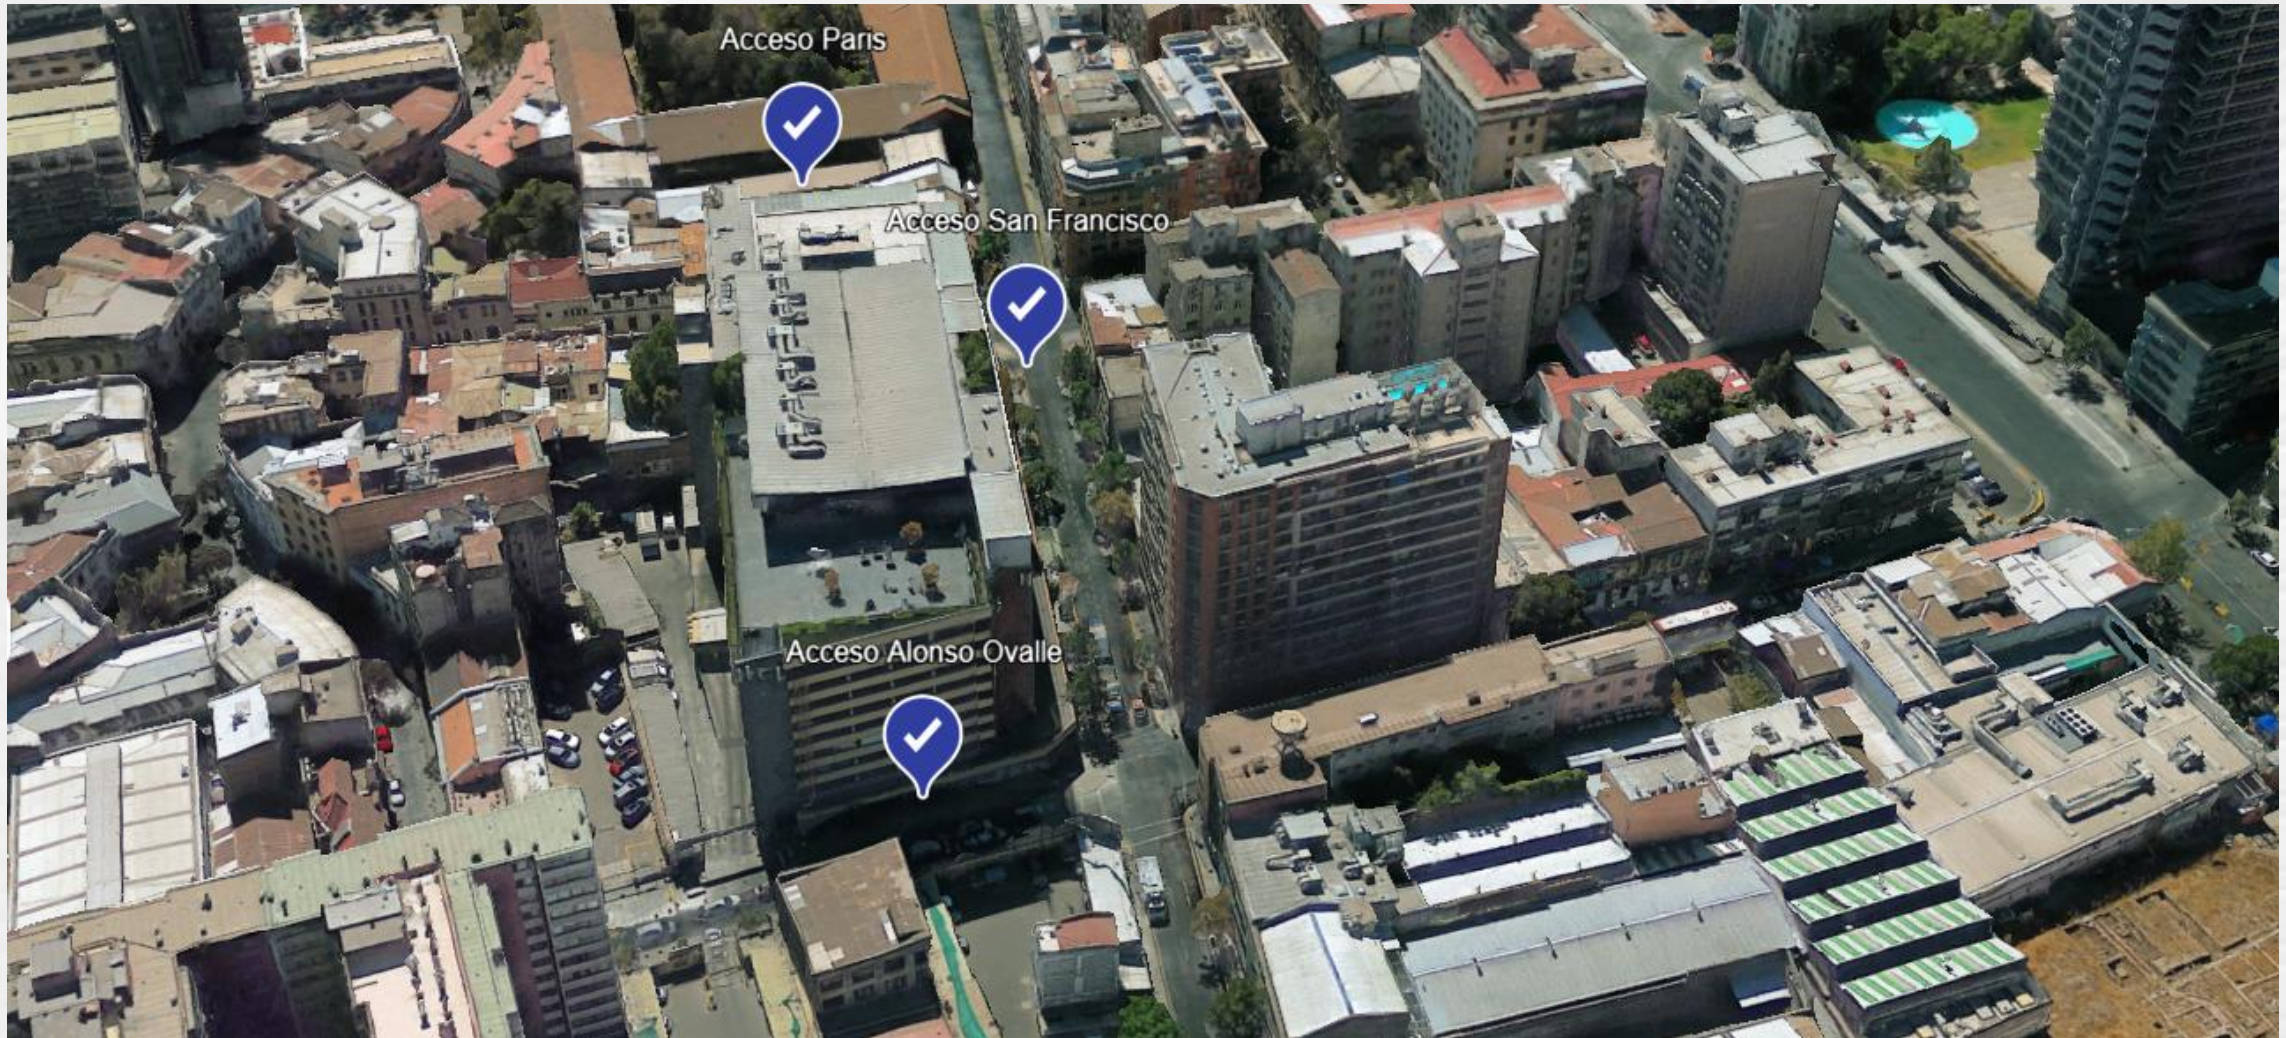

bodegas
PARIS

Ubicación céntrica

Conectividad con principales vías

Múltiples accesos

Ubicación estratégica en plena ciudad

Estacionamientos

Comodidad para cargar y descargar

Seguridad

Control de acceso magnético y cámaras de seguridad

Conectividad estratégica: bodegas integradas a minutos de autopistas centrales y de los principales ejes de movilidad urbana: Av. Alameda – Autopista Central – Costanera Norte.

Más accesos, más libertad operacional. Con 3 puntos de entrada, Bodegas París ofrece una logística superior: **ingresos sin esperas, rutas alternativas para evitar congestión** y mayor eficiencia en la gestión diaria de tu bodega o negocio.