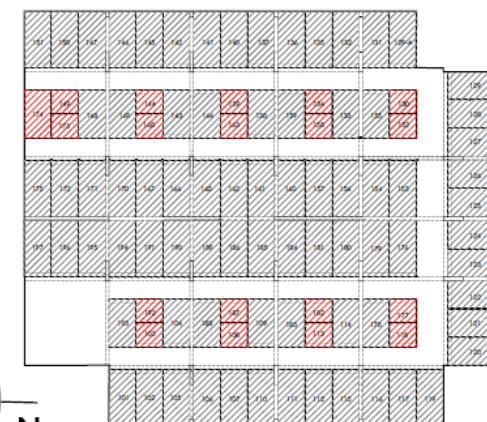

Más accesos, más libertad operacional. Con 3 puntos de entrada, Bodegas París ofrece una logística superior: **ingresos sin esperas, rutas alternativas para evitar congestión** y mayor eficiencia en la gestión diaria de tu bodega o negocio.

NOS ACOMODAMOS A TUS NECESIDADES

S

DE 4 A 9 M2

M

DE 9 A 12 M2

L

+ DE 100 M2

Más de 300 bodegas distribuidas en 3 niveles, con superficies desde 4 m² hasta 100 m², diseñadas para adaptarse a cada necesidad. **Nuestras bodegas están categorizadas en formatos S, M y L, ofreciendo soluciones flexibles y eficientes para que cada cliente encuentre el espacio ideal, ya sea para uso personal, comercial o industrial.**

ESCALA: 1/300

PLANTA 1° SUBTERRÁNEO

Nota: El plano es referencial, de carácter informativo, versión sujeta a cambios.
Las superficies son aproximadas.

| CATEGORÍA | DESDE | HASTA |
|-----------|--------------------|--------------------|
| S | 4 m ² | 9 m ² |
| M | 9 m ² | 12 m ² |
| L | 100 m ² | 100 m ² |