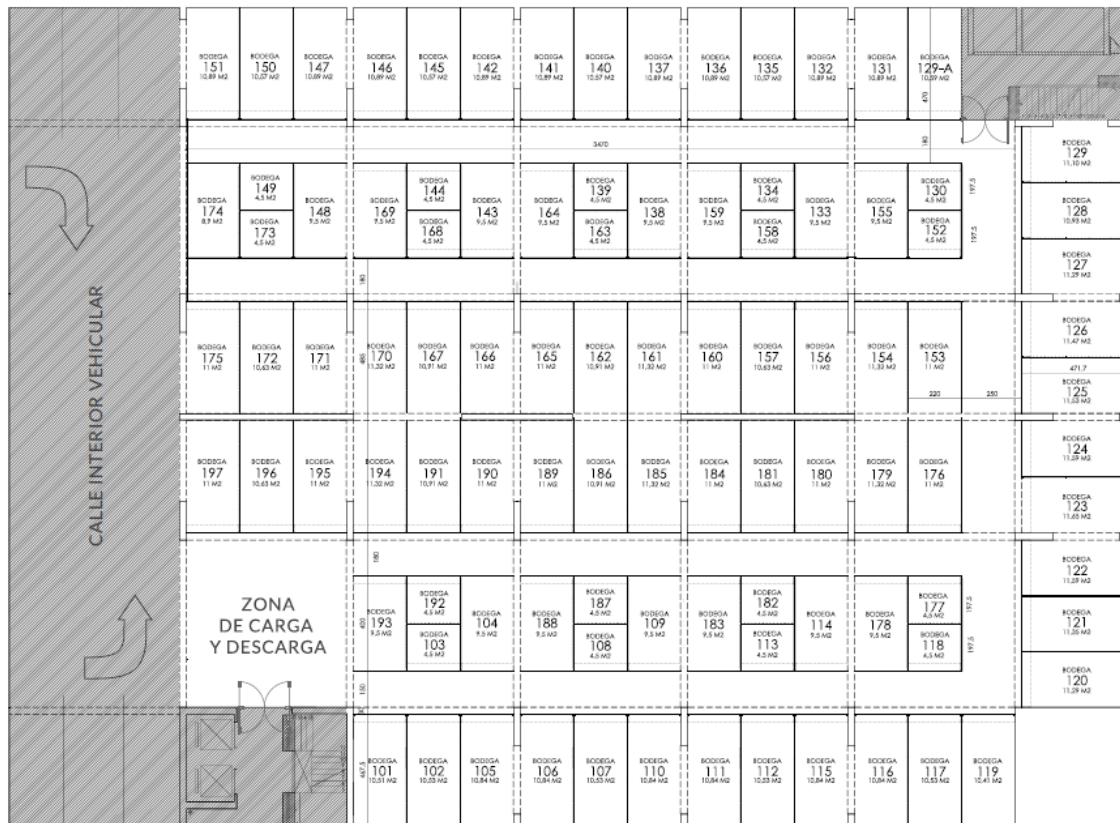

NOS ACOMODAMOS A TUS NECESIDADES

S

DE 4 A 9 M2

M

DE 9 A 12 M2

L

+ DE 100 M2

Más de 300 bodegas distribuidas en 3 niveles, con superficies desde 4 m² hasta 100 m², diseñadas para adaptarse a cada necesidad. **Nuestras bodegas están categorizadas en formatos S, M y L, ofreciendo soluciones flexibles y eficientes para que cada cliente encuentre el espacio ideal, ya sea para uso personal, comercial o industrial.**

ESCALA: 1/300

PLANTA 1° SUBTERRÁNEO

Nota: El plano es referencial, de carácter informativo, versión sujeta a cambios.
Las superficies son aproximadas.

| CATEGORÍA | DESDE | HASTA |
|-----------|--------------------|--------------------|
| S | 4 m ² | 9 m ² |
| M | 9 m ² | 12 m ² |
| L | 100 m ² | 100 m ² |